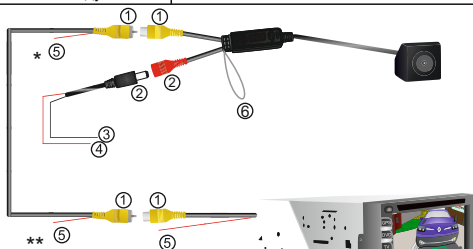

Универсальная камера заднего вида AVS115CPR

Сенсор	OV7740
Структура линзы	Стеклянная 2G2P
Угол обзора	160° (по диагонали)
Система видео	NTSC
Разрешение матрицы	648x488
Система синхронизации	Встроенная
Разрешение	480 тв-линий
Минимальная освещённость	0.2 люкс
Видеовыход	CVBS тюльпан
Соотношение сигнал/шум	> 46,5 дБ
Класс пыли- и влагозащита	IP67
Потребляемый ток	макс. 50 мА
Питание	DC 12 В
Рабочая температура	- 30°C ~ +50°C
Влажность воздуха	макс. 95%

1. Видео провод (передача видео сигнала с камеры на монитор)
2. Провод питания камеры
3. «-» (чёрный) заземлить
4. «+» (красный) подключить к «+» фонаря заднего хода
5. Активационный провод:
 - * Подключить к «+» фонаря заднего хода.
 - ** Подключить к активационному проводу монитора.
6. Перережьте для отключения разметки.